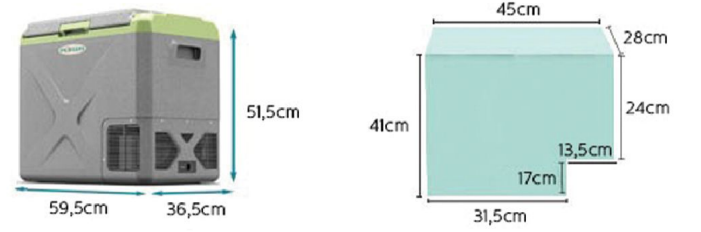

Karavan

Yat

Kamyon

Otobüs

ÖZELLİKLER

Kapasite (litre)	50
Ölçüler (U x G x Y)	595 x 365 x 515 mm
Ağırlık (kg)	14.80
Güç Kaynağı	12/24V, 110-220V AC (opsiyonel)
Güç Tüketimi	60W (12V 5A / 24V 2.5A)
Garanti	3 Yıl
Gürültü Seviyesi	42dB
Model No	DX50

İç ve Dış Ölçüler

Devamlı yollarda olan sürücülerimizin hayatını kolaylaştırmak bizim için çok önemli. Çalıştığını bile hissettirmeyen süper sessiz, yüksek performanslı kompresörü ile uykunuzda bile sizi rahatsız etmez. Geniş kapasitesi ile yolculuğunuz ne kadar uzun olursa olsun sakladıklarınız size her zaman yetecek. Kolay ayarlama yapmanız için düşünülmüş dijital dokunmatik ekran ile konforu hissedin. Yollar sıcak yol uzun ise biz sizi serinletmek için yanınızda olacağız.