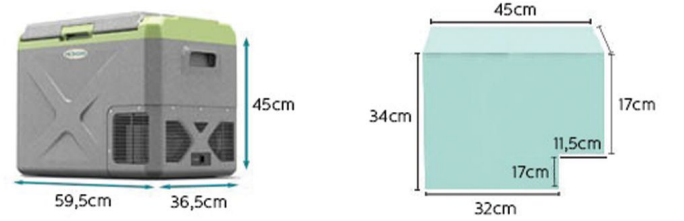

Karavan

Yat

Kamyon

Otobüs

ÖZELLİKLER

Kapasite (litre)	40
Ölçüler (U x G x Y)	595 x 365 x 450mm
Ağırlık (kg)	14
Güç Kaynağı	12/24V, 110-220V AC (opsiyonel)
Güç Tüketimi	60W (12V 5A / 24V 2.5A)
Garanti	3 Yıl
Gürültü Seviyesi	42dB
Model No	DX40

İç ve Dış Ölçüler

40
LİTRE

-20'ye
kadar
soğutma

12/24V
220V Adaptör

Karadan uzaklaştığınız yolcuğunuzda geniş kapasitesi ve taşınabilir boyutu ile tam ihtiyacınız olan soğutma deneyimini yaşamak için sadece 14 kg ağırlığa sahip araç buzdolabımızı seçmelisiniz. Ne kadar iyi bir seçim yaptığınızı kullandıkça anlayacaksınız. Alman teknolojisi mikro fiber yalıtımlı buzdolaplarımız soğuturken az enerji harcar. Enerjiye bağlı olmadığı anlarda ise yalıtımı sayesinde sakladıklarınızı uzun süre soğuk tutmaya devam eder.